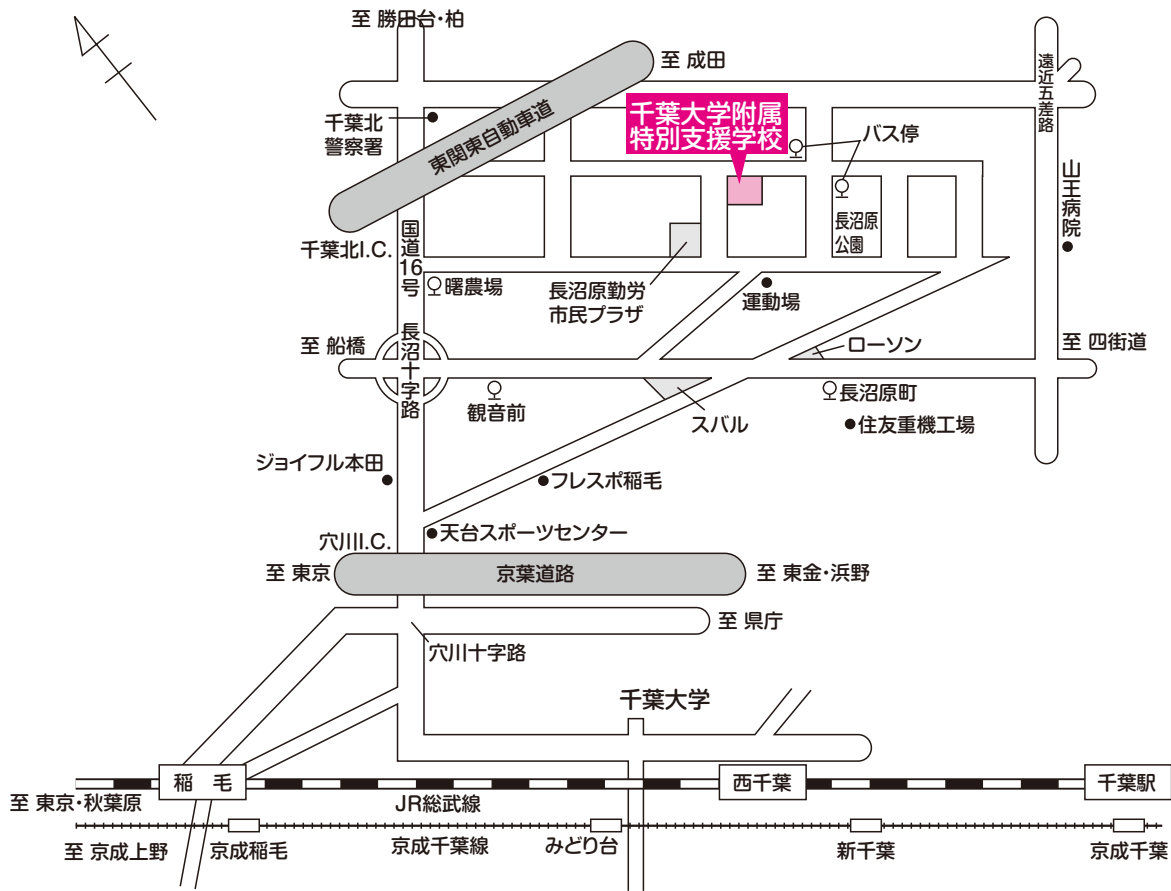

# 学校周辺案内図

**所在地** 千葉市稲毛区長沼原町312番地

**電話** 043 (258) 1111 (代)

**FAX** 043 (258) 9303

●ご来校の際はできるだけ公共の交通機関をご利用ください。

## 交通機関

● **JR稲毛駅下車 (快速停車)**

京成バス 稲毛区役所経由 山王町行  
長沼原公園下車 徒歩3分

● **JR四街道駅下車**

千葉内陸バス 草野車庫行又は津田沼行  
長沼原町又は観音前下車 徒歩15分

● **JR西千葉駅下車**

千葉内陸バス 愛生町経由 草野車庫行  
長沼原町又は観音前下車 徒歩15分

● **京成勝田台駅・東葉高速勝田台駅下車**

千葉内陸バス スポーツセンター行  
曙農場前下車 徒歩15分