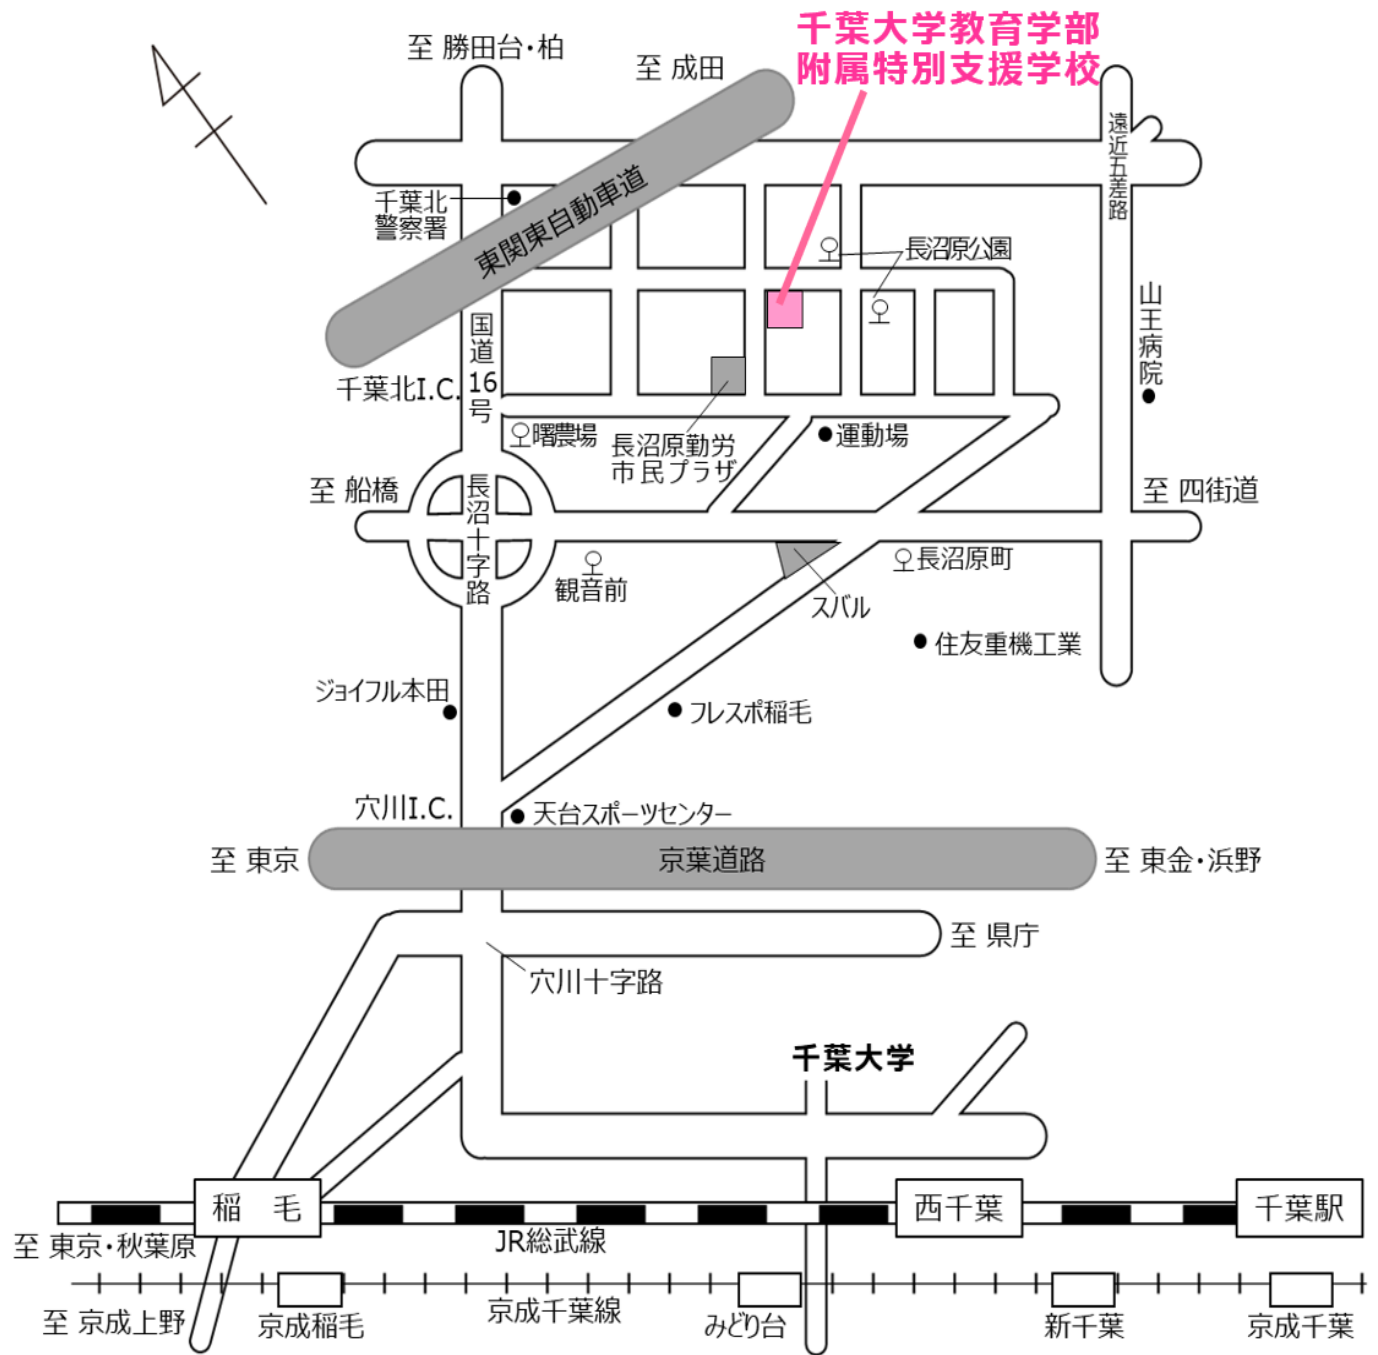

学校周辺案内図

交通機関

○JR 稲毛駅下車 (快速停車)

京成バス 稲毛区役所経由 山王町行
長沼原公園下車 徒歩3分

○JR 四街道駅

千葉内陸バス 草野車庫行又は津田沼行
長沼原町または観音前下車 徒歩 15分

○JR 西千葉下車

千葉内陸バス 愛生町経由 草野車庫行
長沼原町または観音前下車 徒歩 15分

○京成勝田台駅・東葉高速勝田台駅

千葉内陸バス スポーツセンター行
曙農場前下車 徒歩 15分